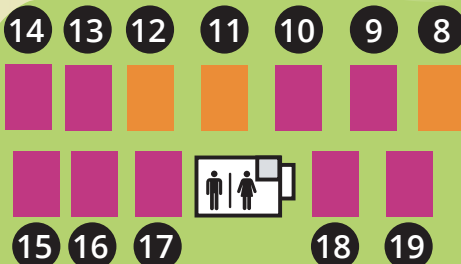

ACCÈS À LA PLAGE

PONT

CORDE À LINGE

POUBELLES

BEN'S FIRE

TERRASSE

STATIONNEMENT VISITEURS

Camping Arc-En-Ciel

← ENTRÉE/SORTIE

- 1** Reception/ Salle communautaire
- 2** Cabanons
- Jeux enfants

- Cabine
- Saisonnier
- Location
- Voyageur

Bloc sanitaire

- Buanderie
- Lavabo extérieur