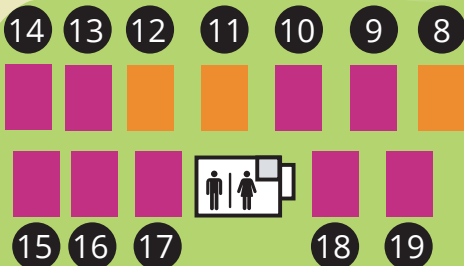

ACCÈS À LA PLAGE

PONT

CORDE À LINGE

POUBELLES

JEUX ENFANTS

BEN'S FIRE

TERRASSE

STATIONNEMENT VISITEURS

Camping Arc-En-Ciel

← ENTRÉE/SORTIE

CHEMIN PRIVÉ

1

Reception/
Salle communautaire

Prêts à camper

Sites 3 services
voyageur

Bloc sanitaire